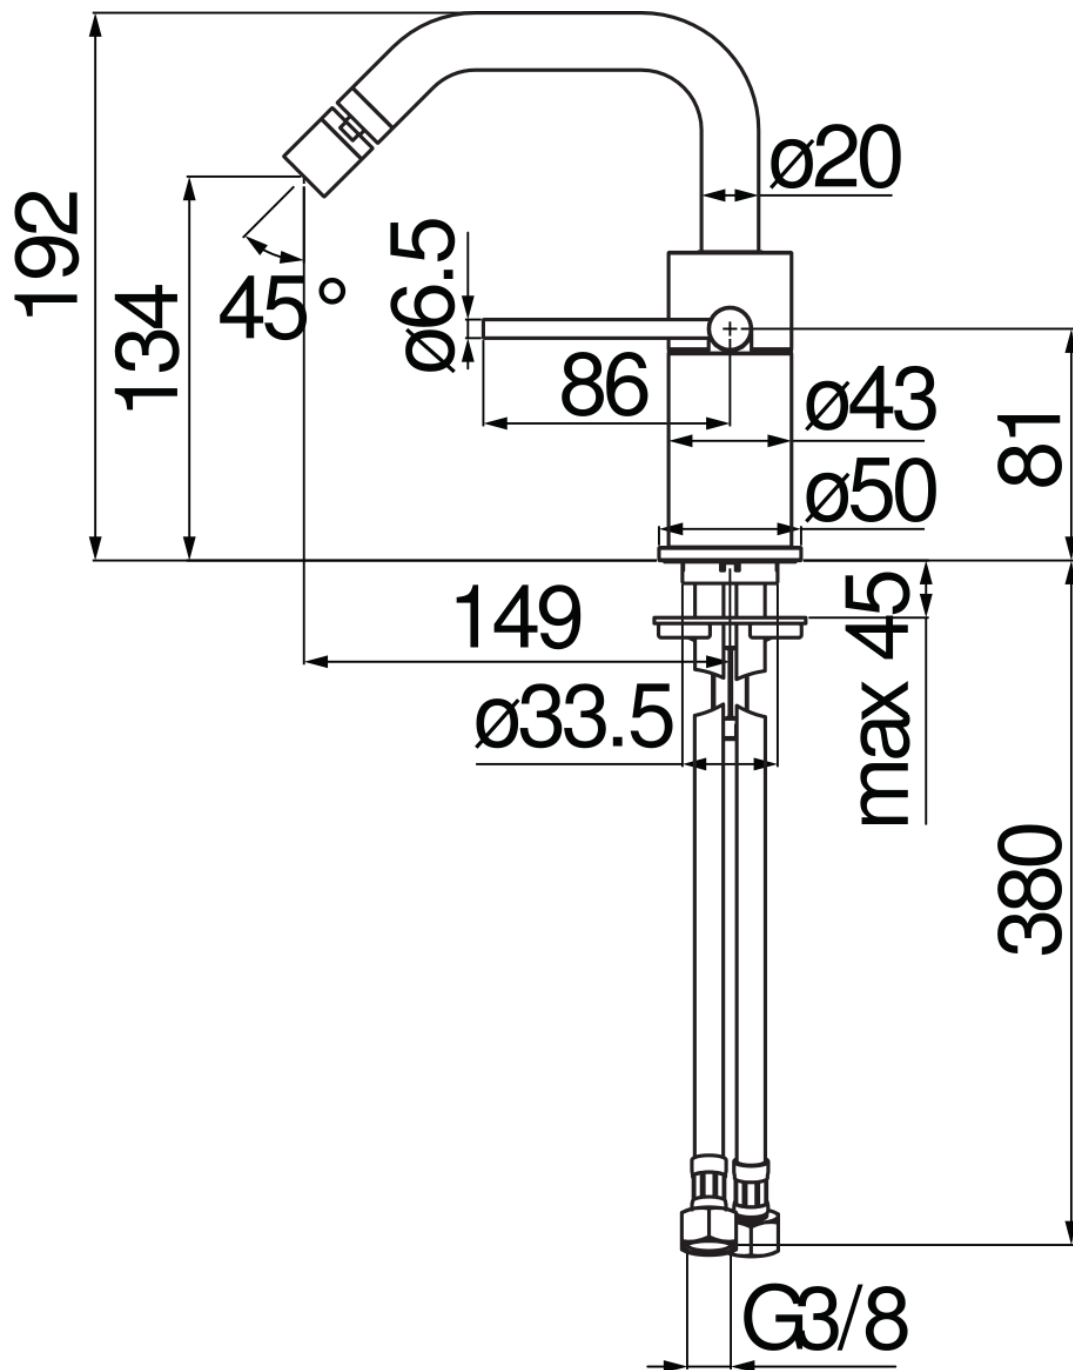

SPECIFICHE

Monocomando

Moon drop PVD

Aeratore anticalcare M 16 x 1, portata 5 l/min

Bocca girevole, getto orientabile

Senza scarico, flessibili inox ø 3/8"

Limitatore di energia con apertura in acqua fredda

Imballo: 41 x 21 x 7 cm / 0,006027 m³

DIAGRAMMA DI PORTATA: ACQUA CALDA/FREDDA

DIAGRAMMA DI PORTATA: ACQUA MISCELATA